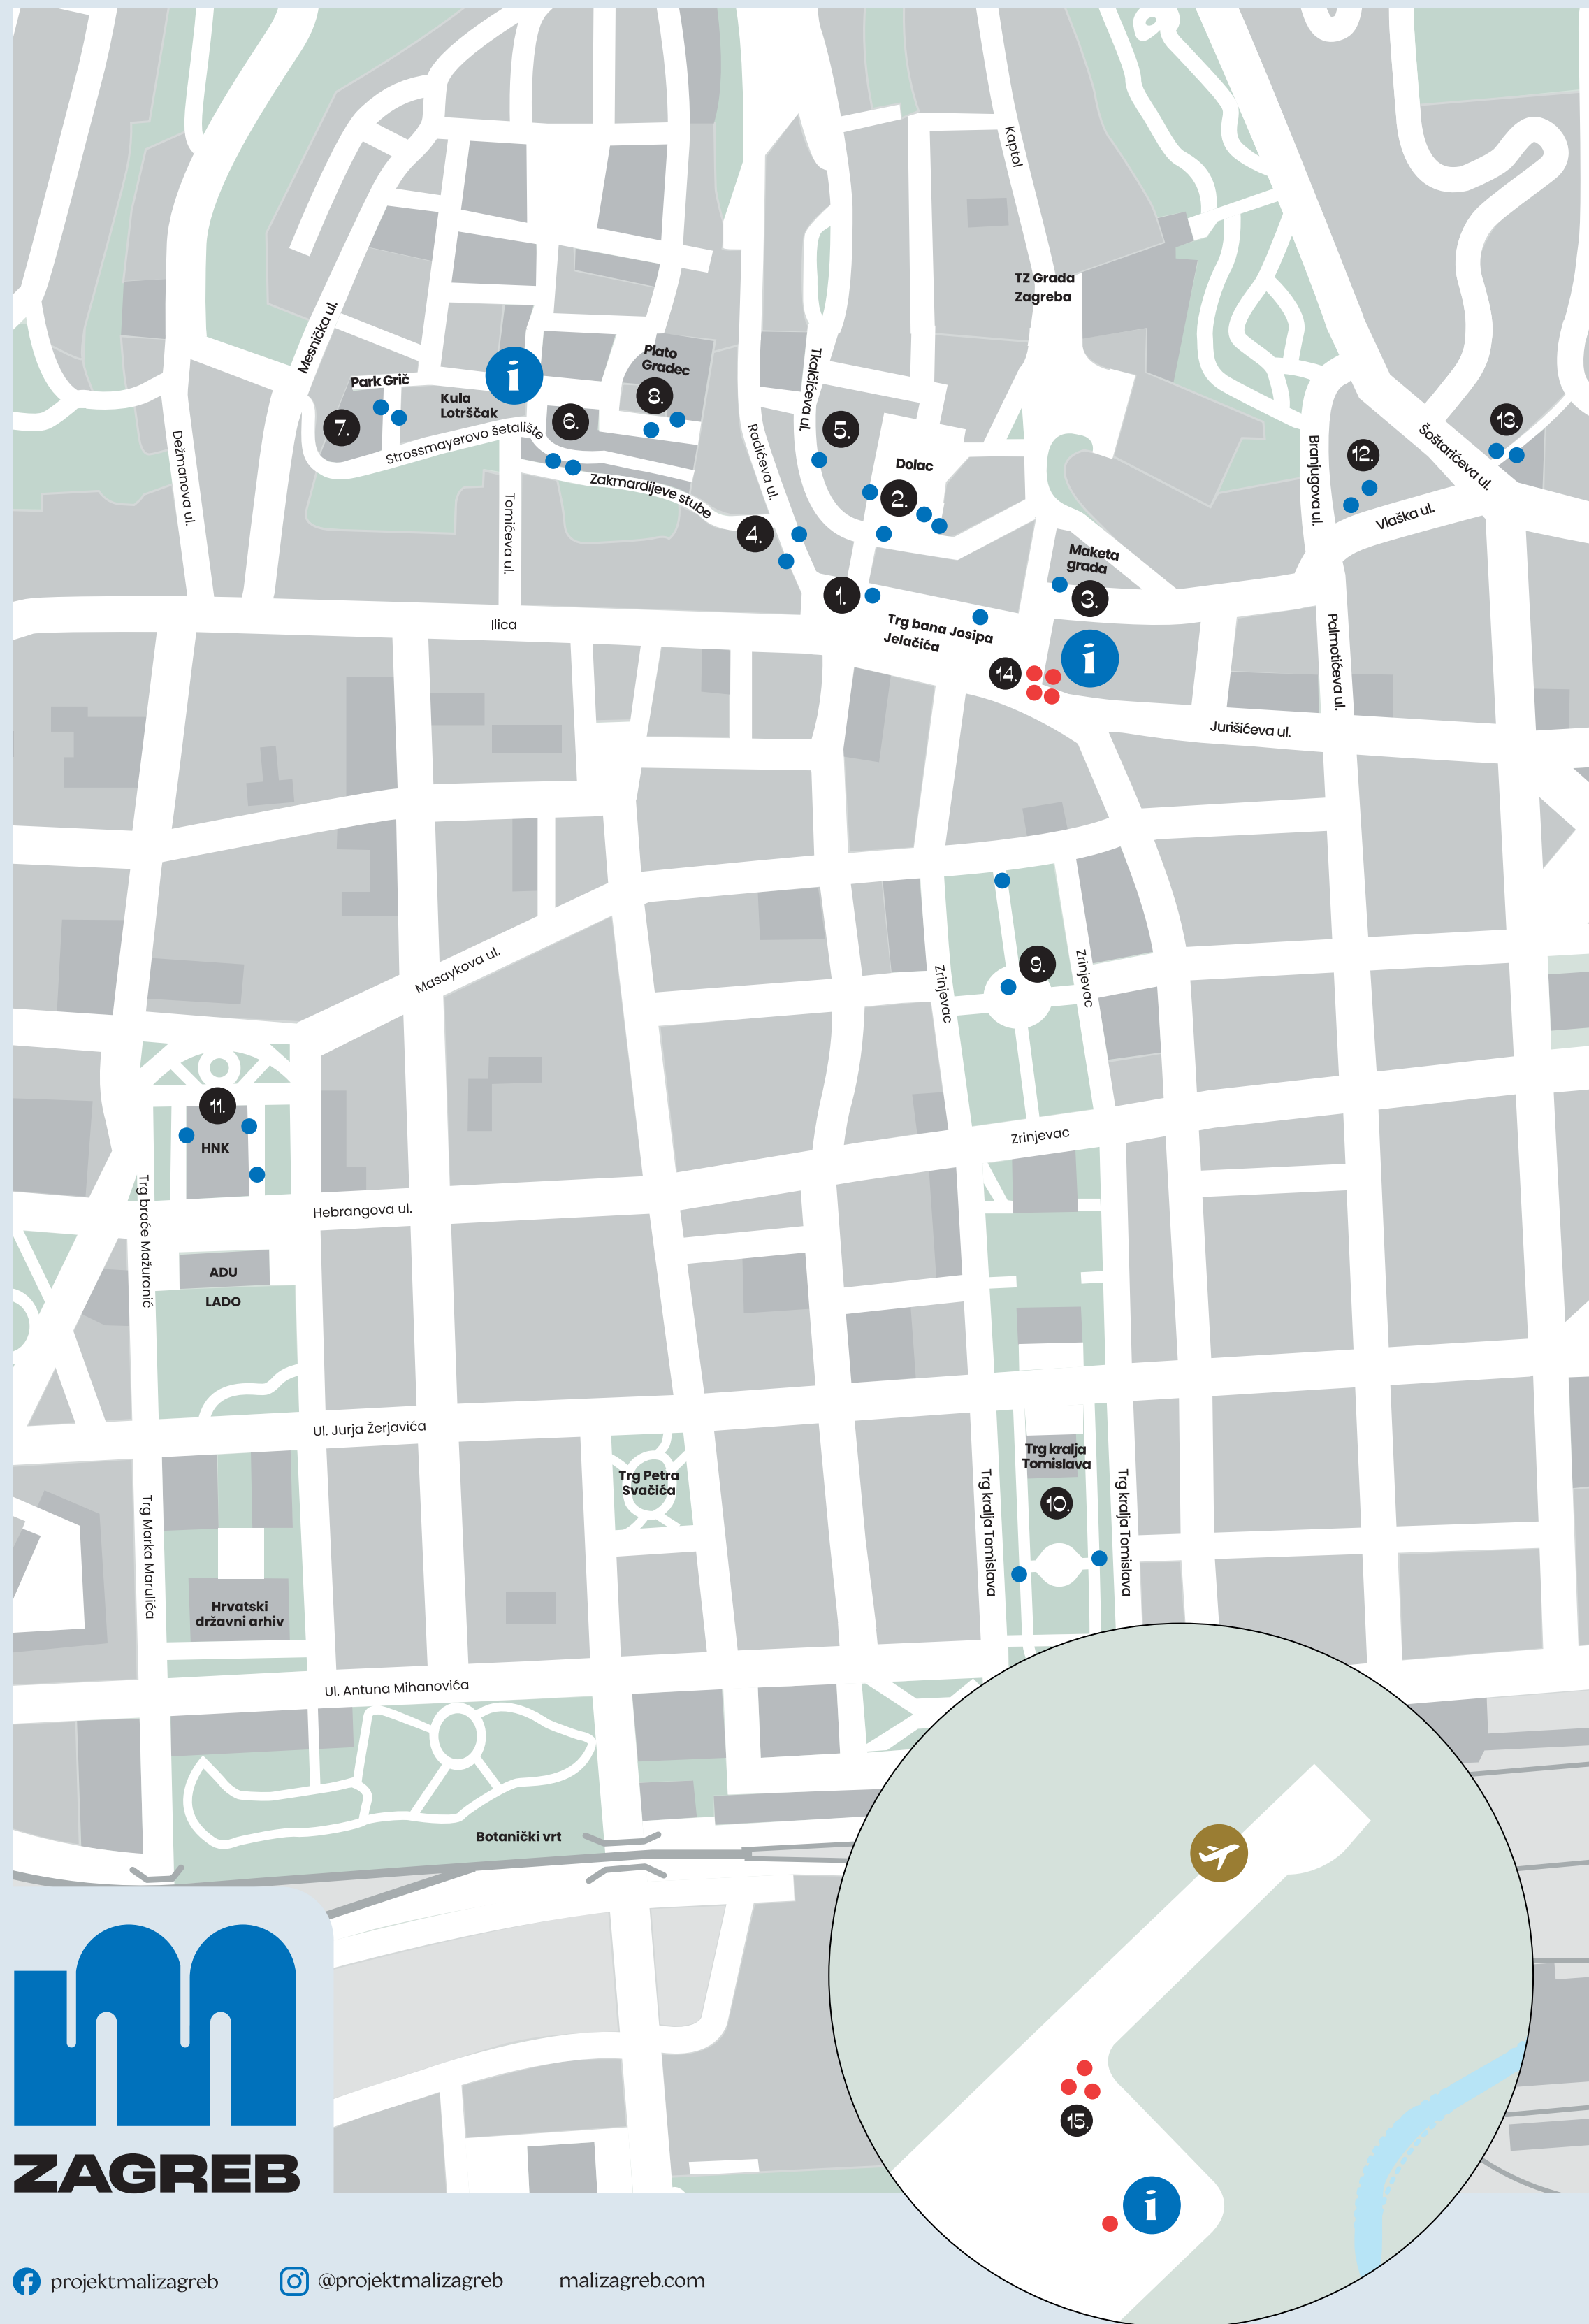

# Mali Zagreb

Osjeti puls gradskog života pogledom u minijaturne izloge obrta

Nova serija minijaturnih instalacija **Mali Zagreb** inspirirana je obrtima i njihovim radnjama koje su se tijekom povijesti razvijale i mijenjale zajedno s gradom. Obrti su se otvarali i zatvarali, nastajali i nestajali, ali uvijek su imali natpis ili izlog po kojemu su bili prepoznatljivi. Nekih se od njih možemo prisjetiti kroz novu seriju minijaturnih radova.

Na četrnaest lokacija u centru Zagreba postavljene su instalacije koje predstavljaju pažljivo uređene izloge obrtničkih radnji kao što su urarske i krojačke radnje te mjesta za predah i uživanje, poput slastičarnice i buffeta. Serija radova **Mali Zagreb** skreće nam pozornost na vrijednost malih stvari u životu, jer se iz njih mogu razviti one velike i značajne.

- 1. Trg bana Josipa Jelačića
- 2. Tržnica Dolac
- 3. Maketa grada
- 4. Radićeva ulica
- 5. Tkalčićeva ulica
- 6. Zakmardijeve stube
- 7. Park Grič
- 8. Plato Gradec
- 9. Park Zrinjevac
- 10. Trg kralja Tomislava
- 11. Hrvatsko narodno kazalište
- 12. Vlaška ulica
- 13. Schlosserove stube
- 14. i Centar za posjetitelje
- 15. i Zračna luka Franjo Tuđman Zagreb

- 1. Ban Jelačić Square
- 2. Dolac Market
- 3. Model of the city
- 4. Radićeva Street
- 5. Tkalčićeva Street
- 6. Zakmardi Steps
- 7. Grič Park
- 8. Gradec Plateau
- 9. Zrinjevac Park
- 10. King Tomislav Square
- 11. Croatian National Theatre
- 12. Vlaška Street
- 13. Schlosser Steps
- 14. i Visitor Centre
- 15. i Franjo Tuđman Airport Zagreb